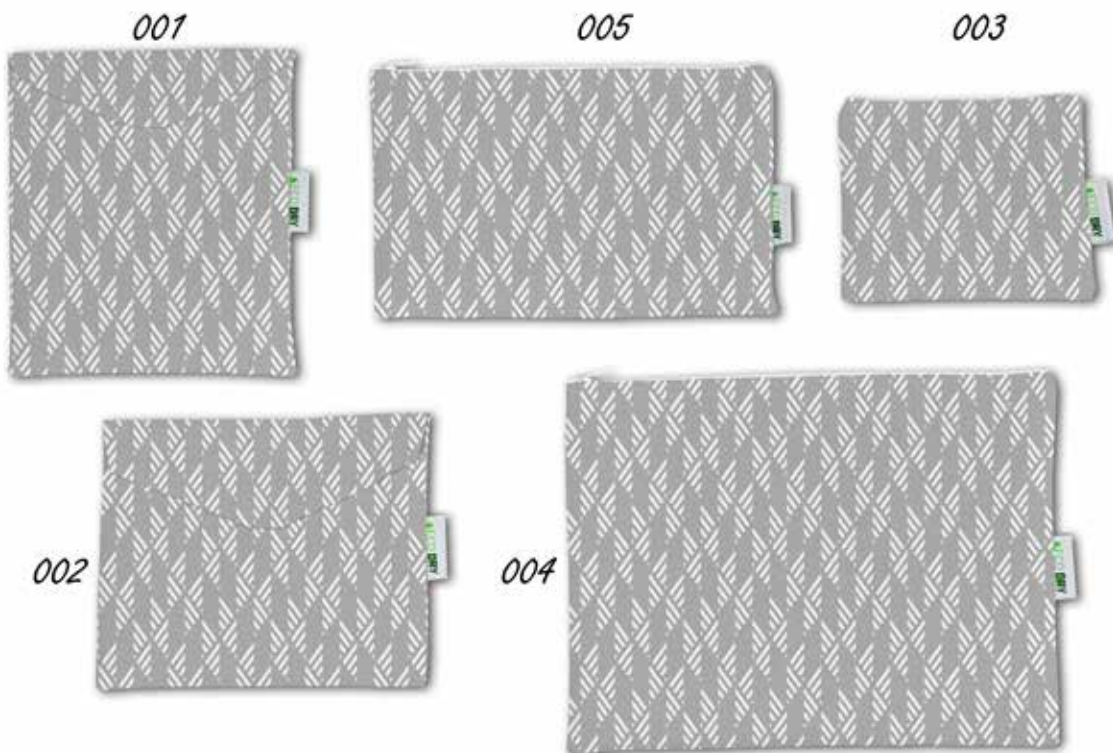

001 FUNDA MASCARILLA VERTICAL BELCRO - **CDLDR 055** / 002 FUNDA MASCARILLA HORIZONTAL BELCRO - **CDLDR 055**
003 MONEDERO CREMALLERA - **CDLDR 055** / 004 NECESER CREMALLERA - **CDLDR 055** / 005 ESTUCHE CREMALLERA - **CDLDR 055**