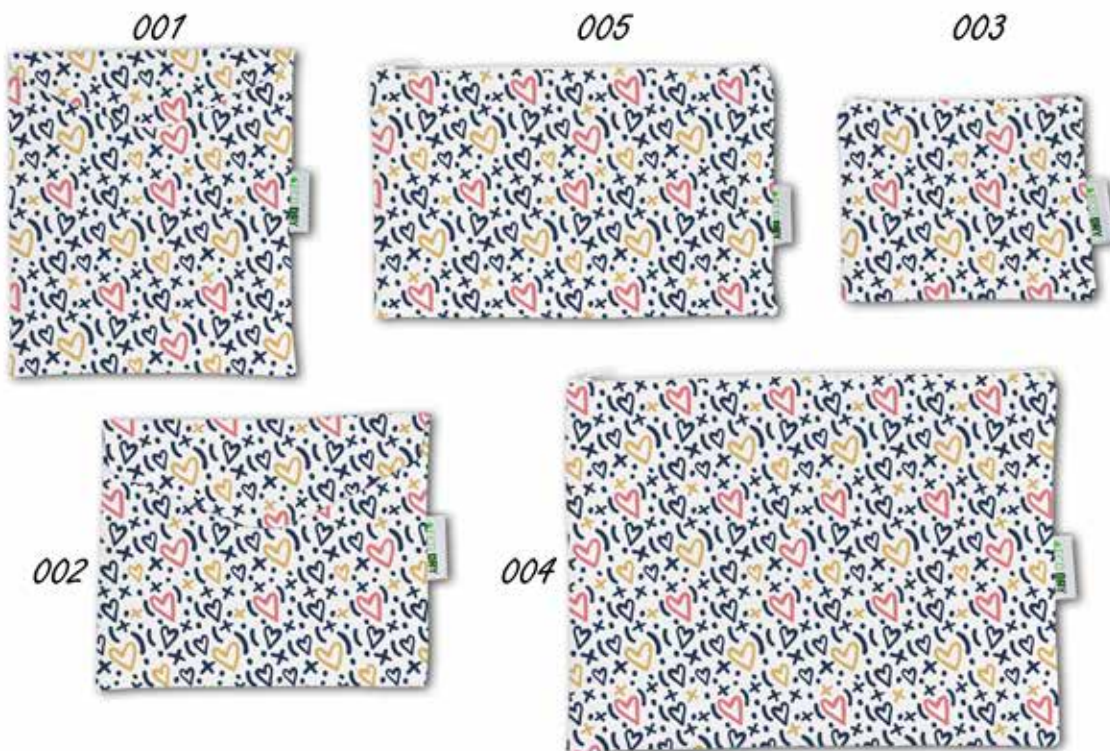

COLECCIÓN FANTASY

001 FUNDA MASCARILLA VERTICAL BELCRO - **COLOR 218** / 002 FUNDA MASCARILLA HORIZONTAL BELCRO - **COLOR 218**
003 MONEDERO CREMALLERA - **COLOR 218** / 004 NECESER CREMALLERA - **COLOR 218** / 005 ESTUCHE CREMALLERA - **COLOR 218**