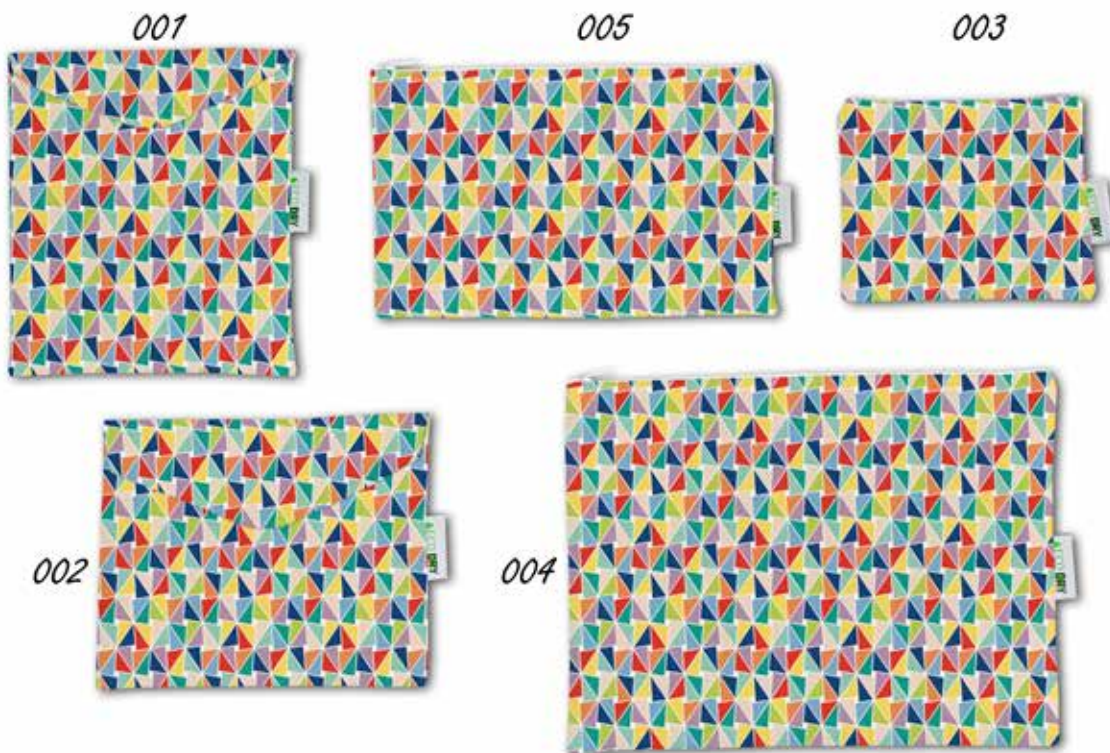

COLECCIÓN FANTASY

001 FUNDA MASCARILLA VERTICAL BELCRO - **CDLDR 213** / 002 FUNDA MASCARILLA HORIZONTAL BELCRO - **CDLDR 213**
003 MONEDERO CREMALLERA - **CDLDR 213** / 004 NECESER CREMALLERA - **CDLDR 213** / 005 ESTUCHE CREMALLERA - **CDLDR 213**