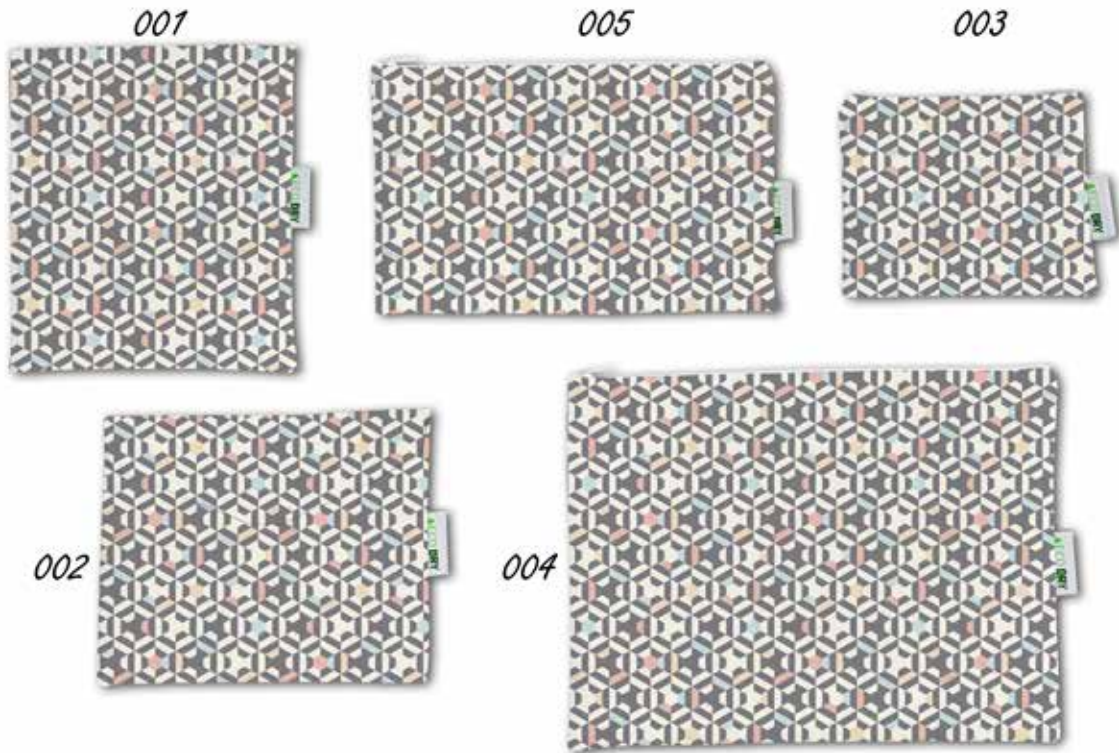

001 FUNDA MASCARILLA VERTICAL BELCRO - **CDLDR 052** / 002 FUNDA MASCARILLA HORIZONTAL BELCRO - **CDLDR 052**
003 MONEDERO CREMALLERA - **CDLDR 052** / 004 NECESER CREMALLERA - **CDLDR 052** / 005 ESTUCHE CREMALLERA - **CDLDR 052**

COLECCIÓN FANTASY

001 FUNDA MASCARILLA VERTICAL BELCRO - **CDLDR 054** / 002 FUNDA MASCARILLA HORIZONTAL BELCRO - **CDLDR 054**
003 MONEDERO CREMALLERA - **CDLDR 054** / 004 NECESER CREMALLERA - **CDLDR 054** / 005 ESTUCHE CREMALLERA - **CDLDR 054**