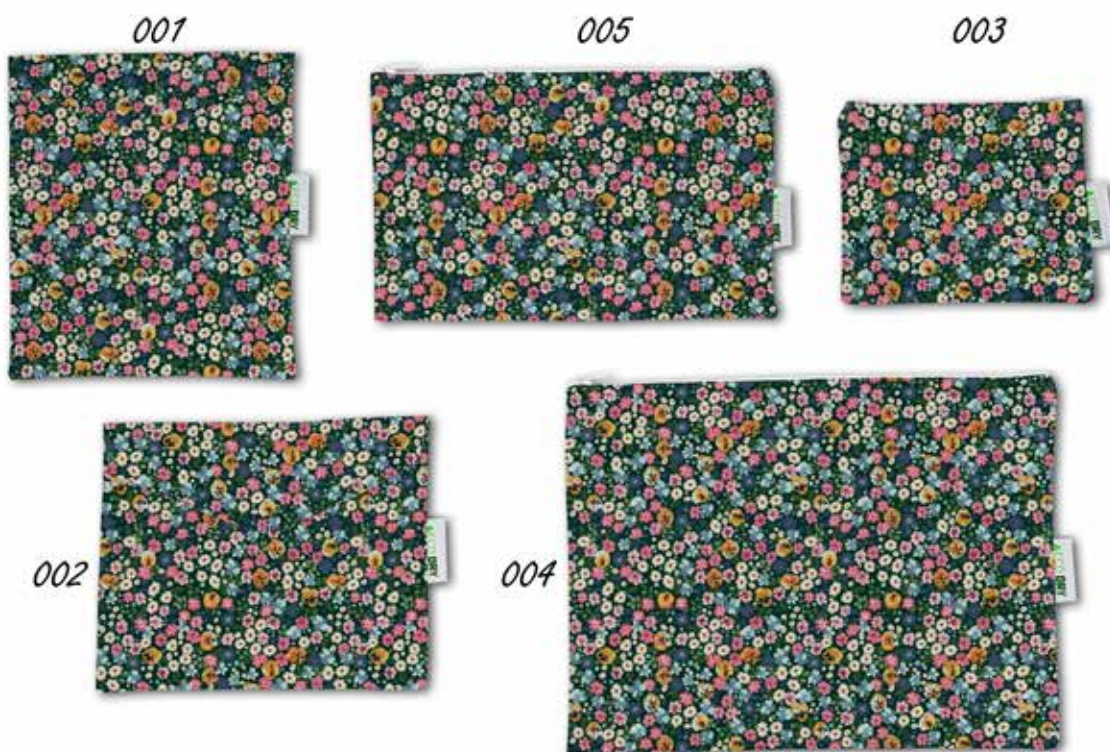

COLECCIÓN FANTASY

001 FUNDA MASCARILLA VERTICAL BELCRO - **COLOR 218** / 002 FUNDA MASCARILLA HORIZONTAL BELCRO - **COLOR 218**
003 MONEDERO CREMALLERA - **COLOR 218** / 004 NECESER CREMALLERA - **COLOR 218** / 005 ESTUCHE CREMALLERA - **COLOR 218**