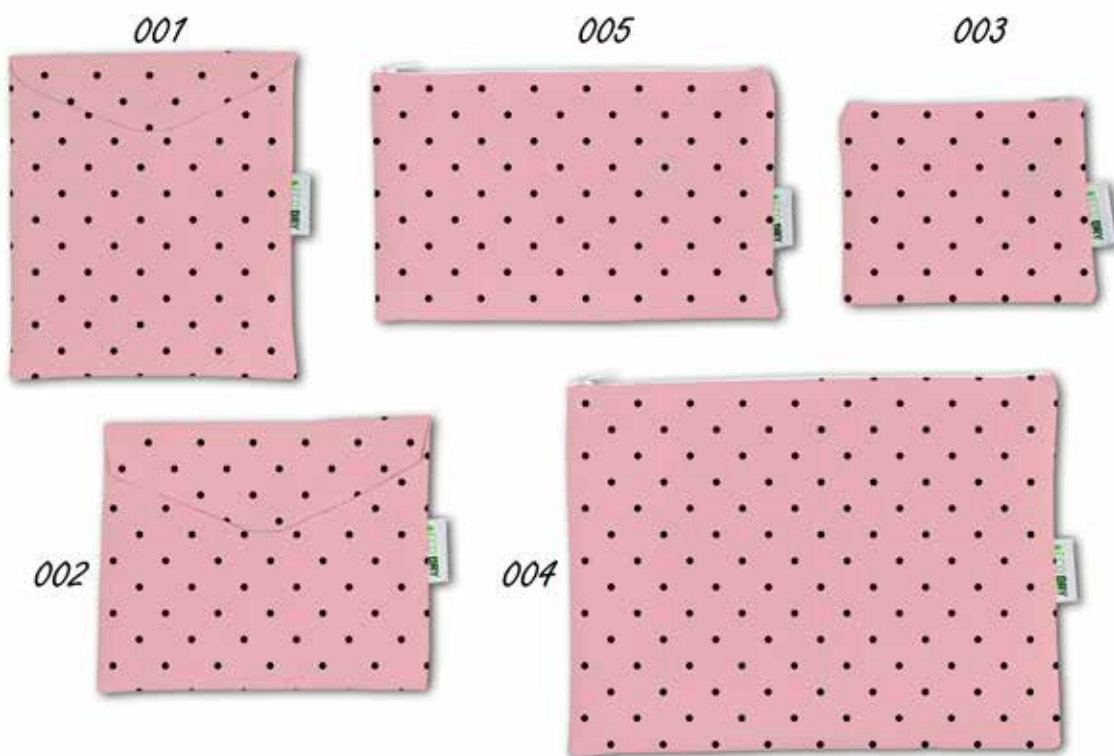

001 FUNDA MASCARILLA VERTICAL BELCRO - **CDLDR 206** / 002 FUNDA MASCARILLA HORIZONTAL BELCRO - **CDLDR 206**
003 MONEDERO CREMALLERA - **CDLDR 206** / 004 NECESER CREMALLERA - **CDLDR 206** / 005 ESTUCHE CREMALLERA - **CDLDR 206**