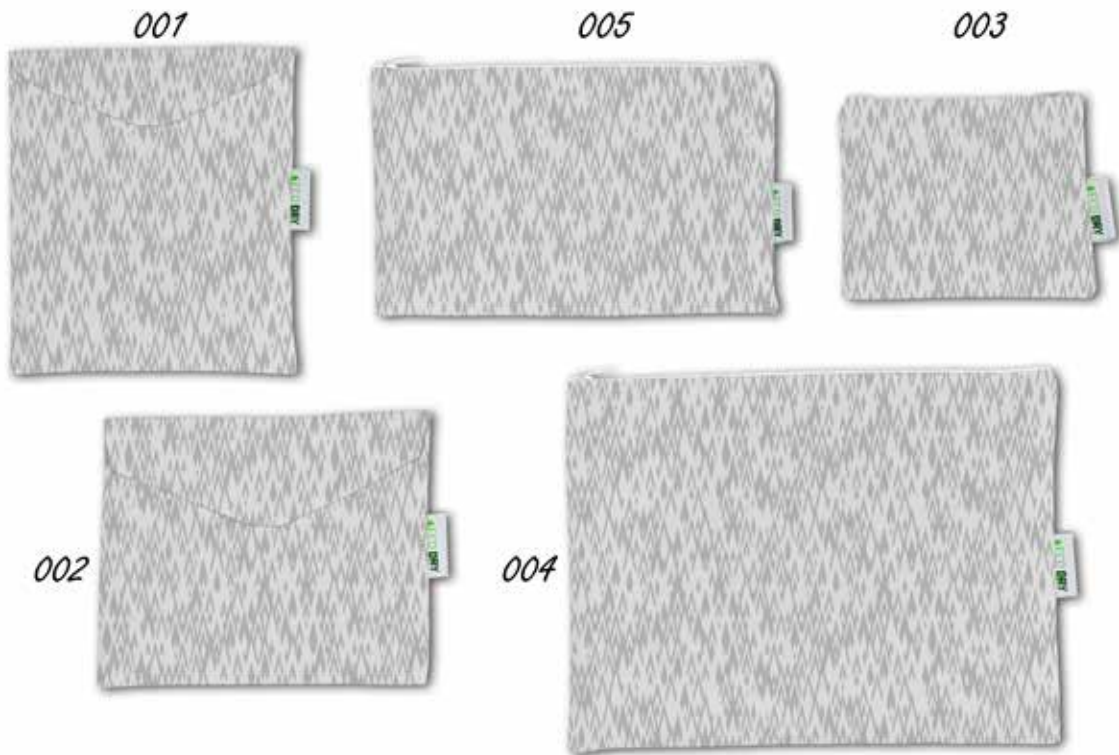

COLECCIÓN FANTASY

*001 FUNDA MASCARILLA VERTICAL BELCRO - COLOR 065 / 002 FUNDA MASCARILLA HORIZONTAL BELCRO - COLOR 065
003 MONEDERO CREMALLERA - COLOR 065 / 004 NECESER CREMALLERA - COLOR 065 / 005 ESTUCHE CREMALLERA - COLOR 065*