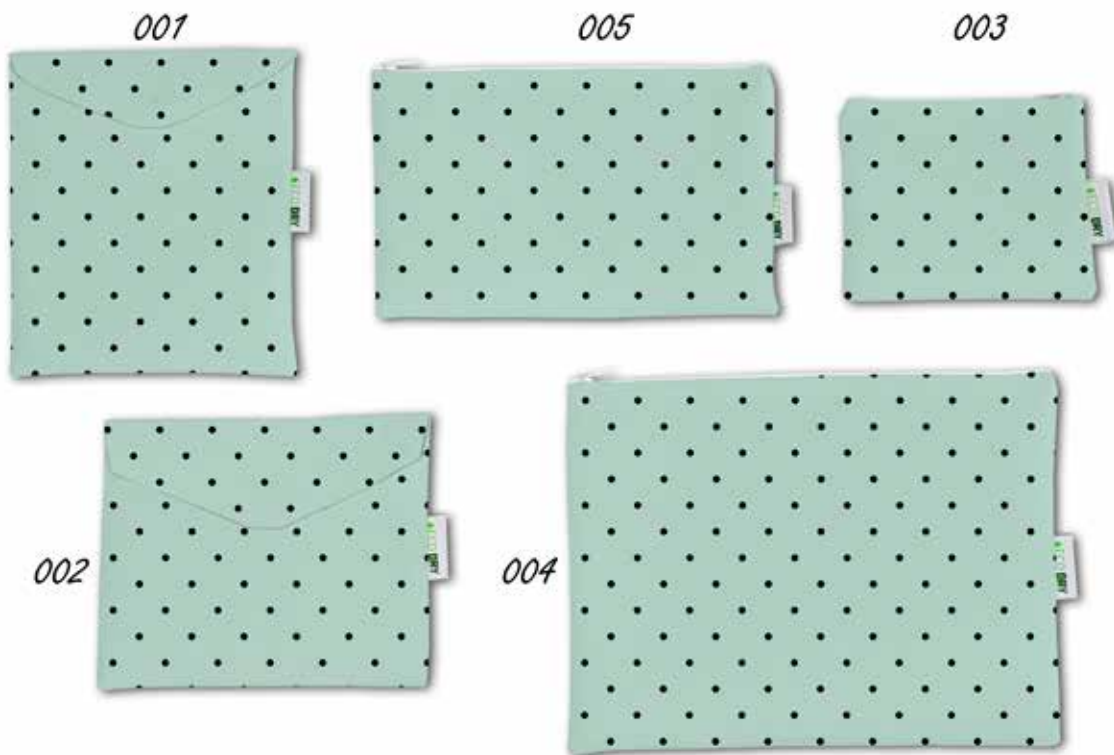

001 FUNDA MASCARILLA VERTICAL BELCRO - **CDLDR 203** / 002 FUNDA MASCARILLA HORIZONTAL BELCRO - **CDLDR 203**
003 MONEDERO CREMALLERA - **CDLDR 203** / 004 NECESER CREMALLERA - **CDLDR 203** / 005 ESTUCHE CREMALLERA - **CDLDR 203**

COLECCIÓN FANTASY

001 FUNDA MASCARILLA VERTICAL BELCRO - **CDLDR 204** / 002 FUNDA MASCARILLA HORIZONTAL BELCRO - **CDLDR 204**
003 MONEDERO CREMALLERA - **CDLDR 204** / 004 NECESER CREMALLERA - **CDLDR 204** / 005 ESTUCHE CREMALLERA - **CDLDR 204**