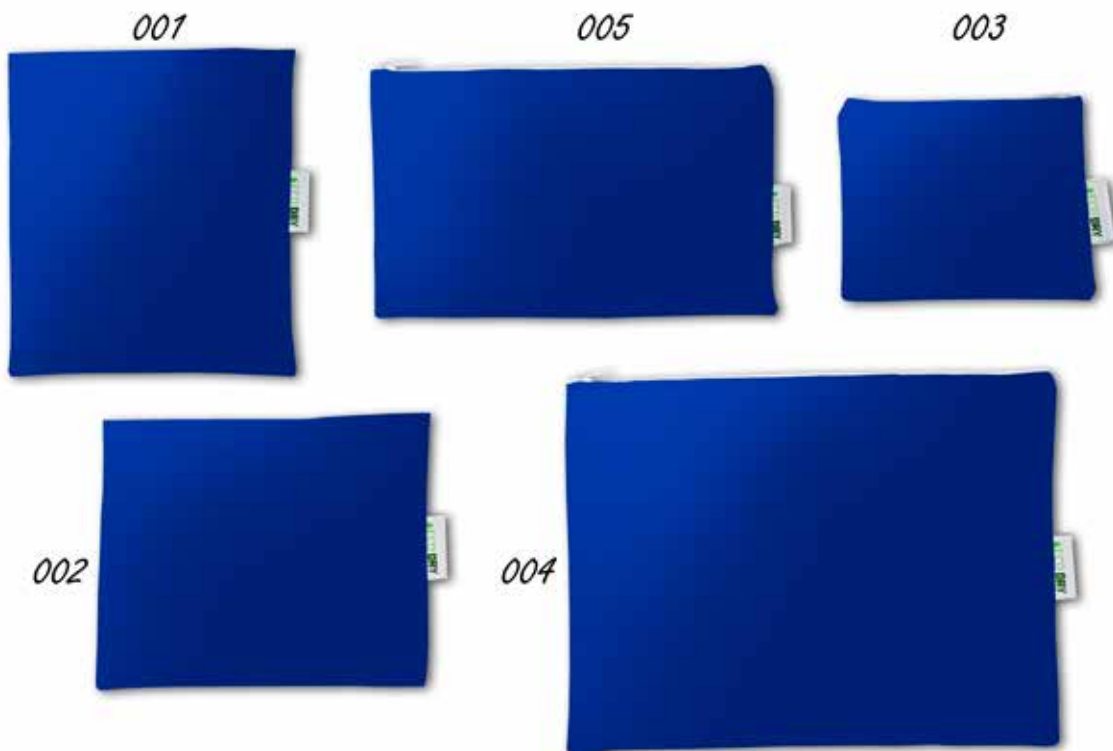

COLECCIÓN SWEET

*001 FUNDA MASCARILLA VERTICAL BELCRO - COLOR AZUL / 002 FUNDA MASCARILLA HORIZONTAL BELCRO - COLOR AZUL
003 MONEDERO CREMALLERA - COLOR AZUL / 004 NECESER CREMALLERA - COLOR AZUL / 005 ESTUCHE CREMALLERA - COLOR AZUL*