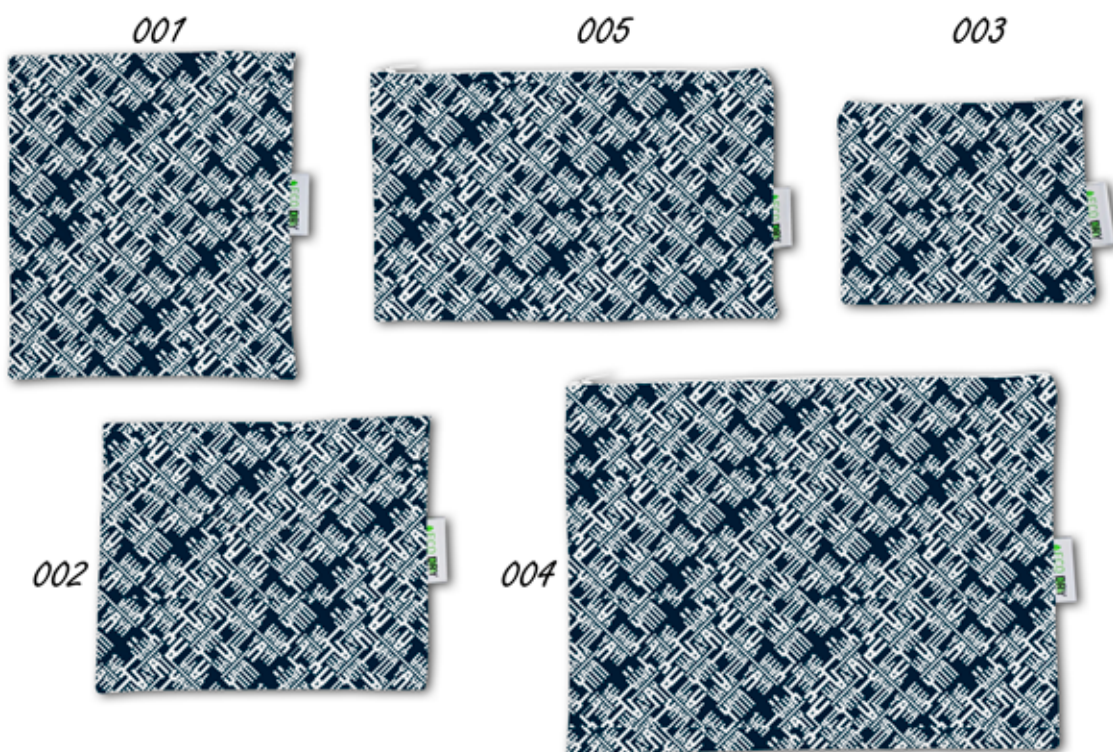

COLECCIÓN FANTASY

001 FUNDA MASCARILLA VERTICAL BELCRO - **CDLDR 059** / 002 FUNDA MASCARILLA HORIZONTAL BELCRO - **CDLDR 059**
003 MONEDERO CREMALLERA - **CDLDR 059** / 004 NECESER CREMALLERA - **CDLDR 059** / 005 ESTUCHE CREMALLERA - **CDLDR 059**