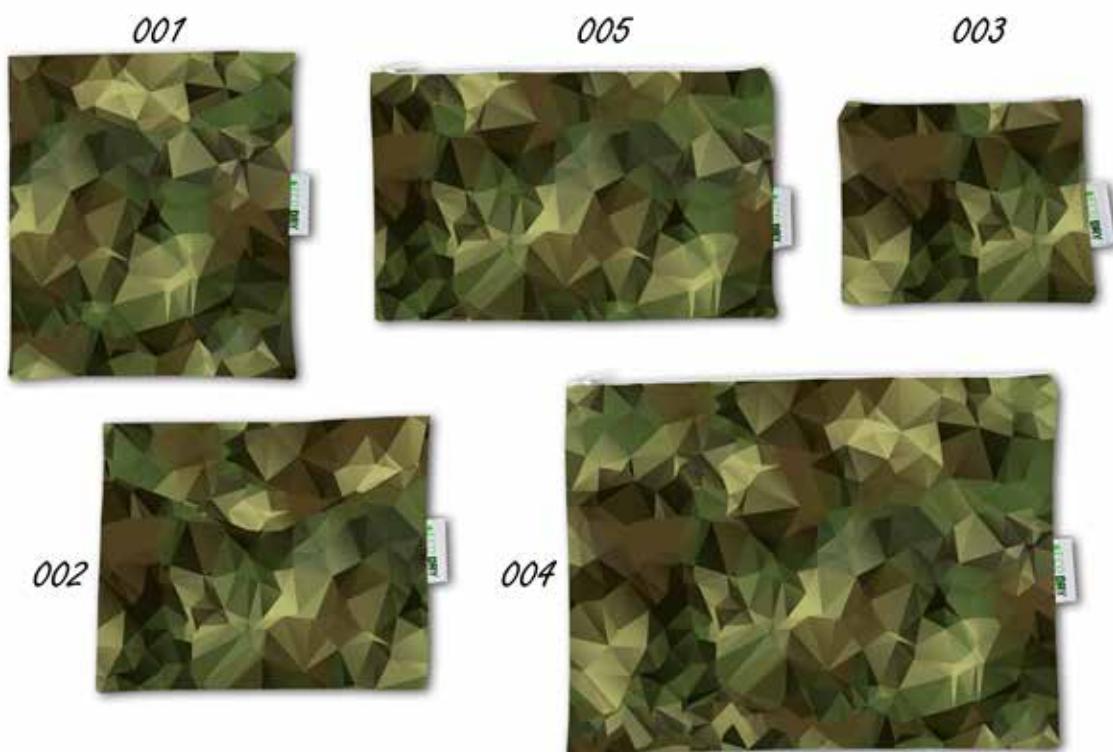

COLECCIÓN FANTASY

001 FUNDA MASCARILLA VERTICAL BELCRO - **CDLDR 305** / 002 FUNDA MASCARILLA HORIZONTAL BELCRO - **CDLDR 305**
003 MONEDERO CREMALLERA - **CDLDR 305** / 004 NECESER CREMALLERA - **CDLDR 305** / 005 ESTUCHE CREMALLERA - **CDLDR 305**