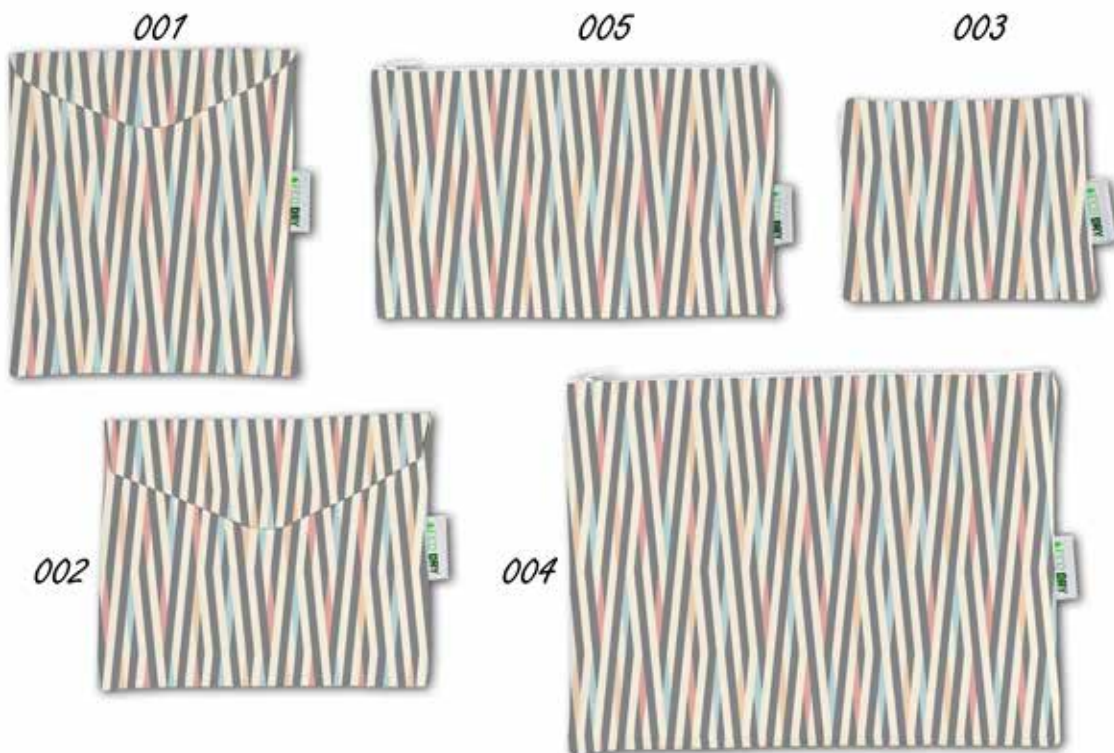

COLECCIÓN FANTASY

001 FUNDA MASCARILLA VERTICAL BELCRO - **CDLDR 066** / 002 FUNDA MASCARILLA HORIZONTAL BELCRO - **CDLDR 066**
003 MONEDERO CREMALLERA - **CDLDR 066** / 004 NECESER CREMALLERA - **CDLDR 066** / 005 ESTUCHE CREMALLERA - **CDLDR 066**