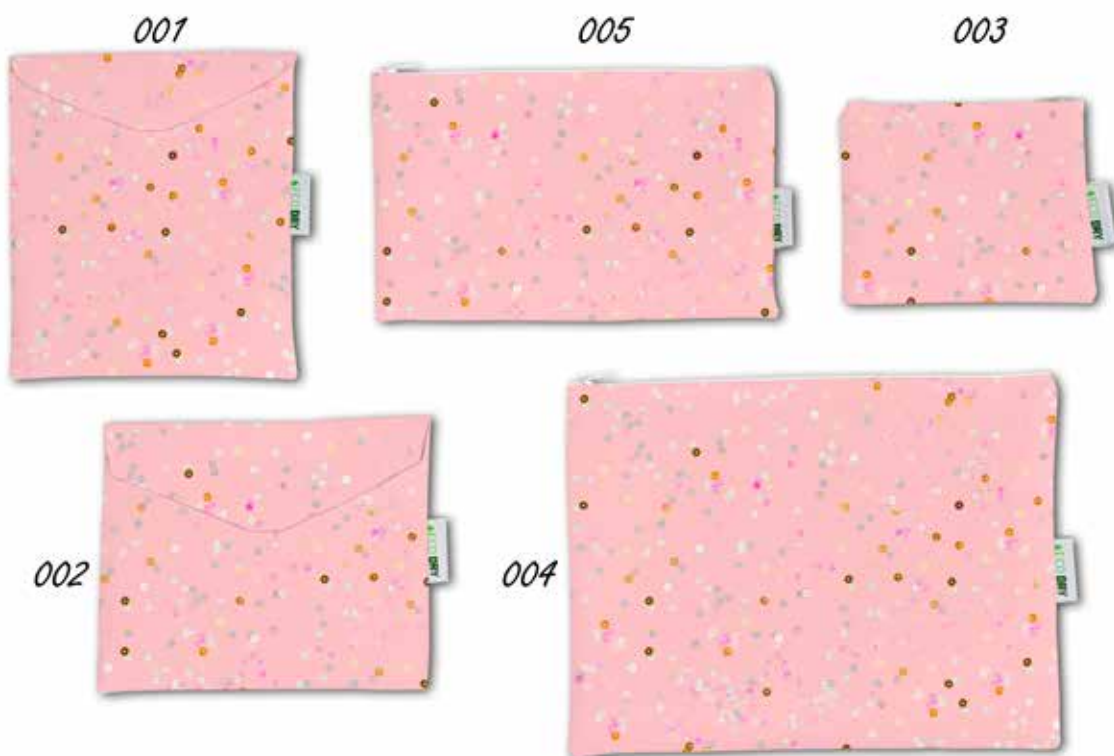

001 FUNDA MASCARILLA VERTICAL BELCRO - **CDLDR 306** / 002 FUNDA MASCARILLA HORIZONTAL BELCRO - **CDLDR 306**
003 MONEDERO CREMALLERA - **CDLDR 306** / 004 NECESER CREMALLERA - **CDLDR 306** / 005 ESTUCHE CREMALLERA - **CDLDR 306**