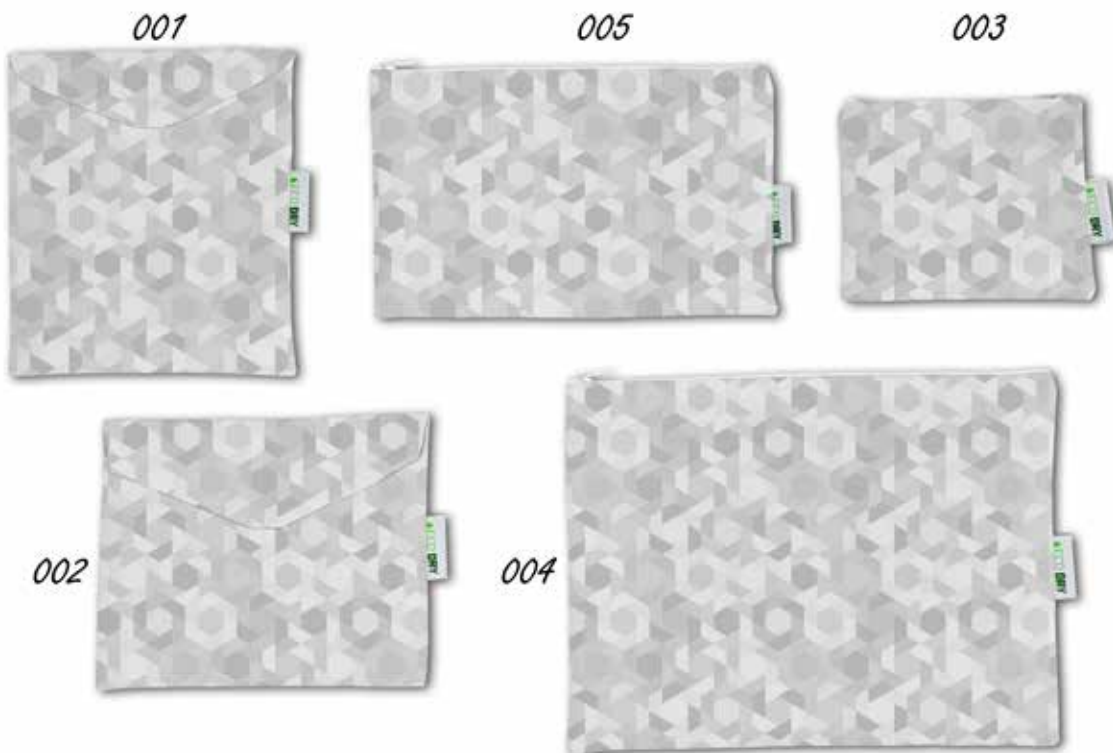

001 FUNDA MASCARILLA VERTICAL BELCRO - **CDLDR 064** / 002 FUNDA MASCARILLA HORIZONTAL BELCRO - **CDLDR 064**
003 MONEDERO CREMALLERA - **CDLDR 064** / 004 NECESER CREMALLERA - **CDLDR 064** / 005 ESTUCHE CREMALLERA - **CDLDR 064**