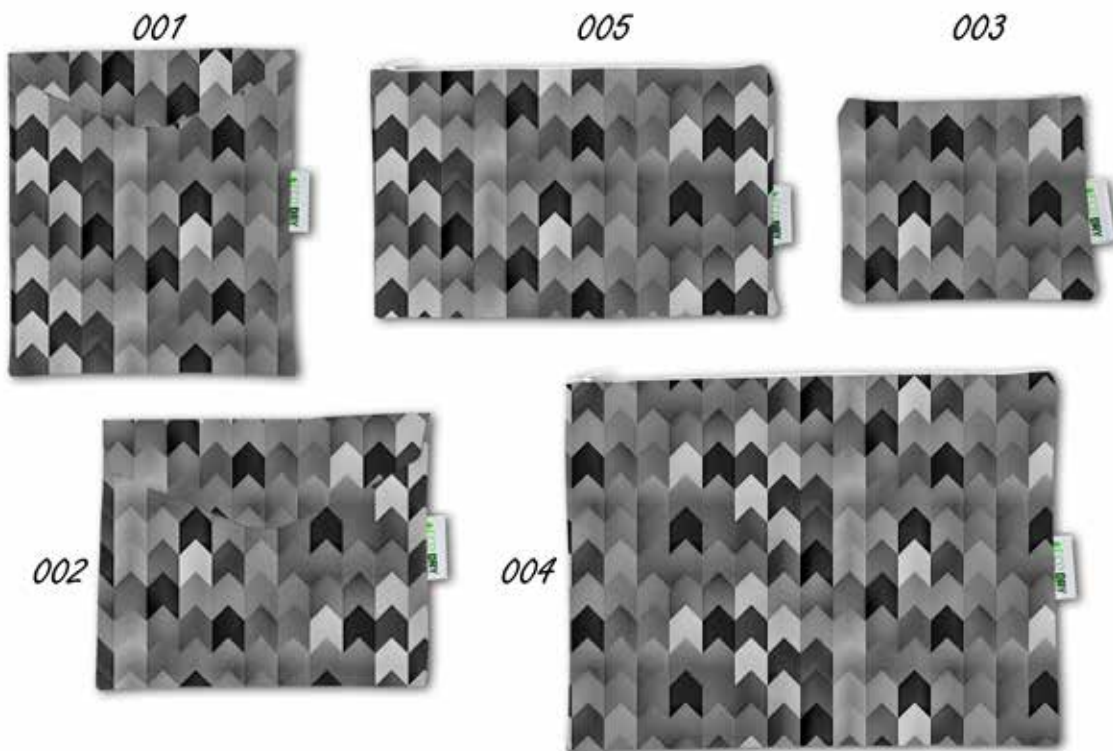

001 FUNDA MASCARILLA VERTICAL BELCRO - **CDLDR 057** / 002 FUNDA MASCARILLA HORIZONTAL BELCRO - **CDLDR 057**
003 MONEDERO CREMALLERA - **CDLDR 057** / 004 NECESER CREMALLERA - **CDLDR 057** / 005 ESTUCHE CREMALLERA - **CDLDR 057**

COLECCIÓN FANTASY

001 FUNDA MASCARILLA VERTICAL BELCRO - **CDLDR 059** / 002 FUNDA MASCARILLA HORIZONTAL BELCRO - **CDLDR 059**
003 MONEDERO CREMALLERA - **CDLDR 059** / 004 NECESER CREMALLERA - **CDLDR 059** / 005 ESTUCHE CREMALLERA - **CDLDR 059**