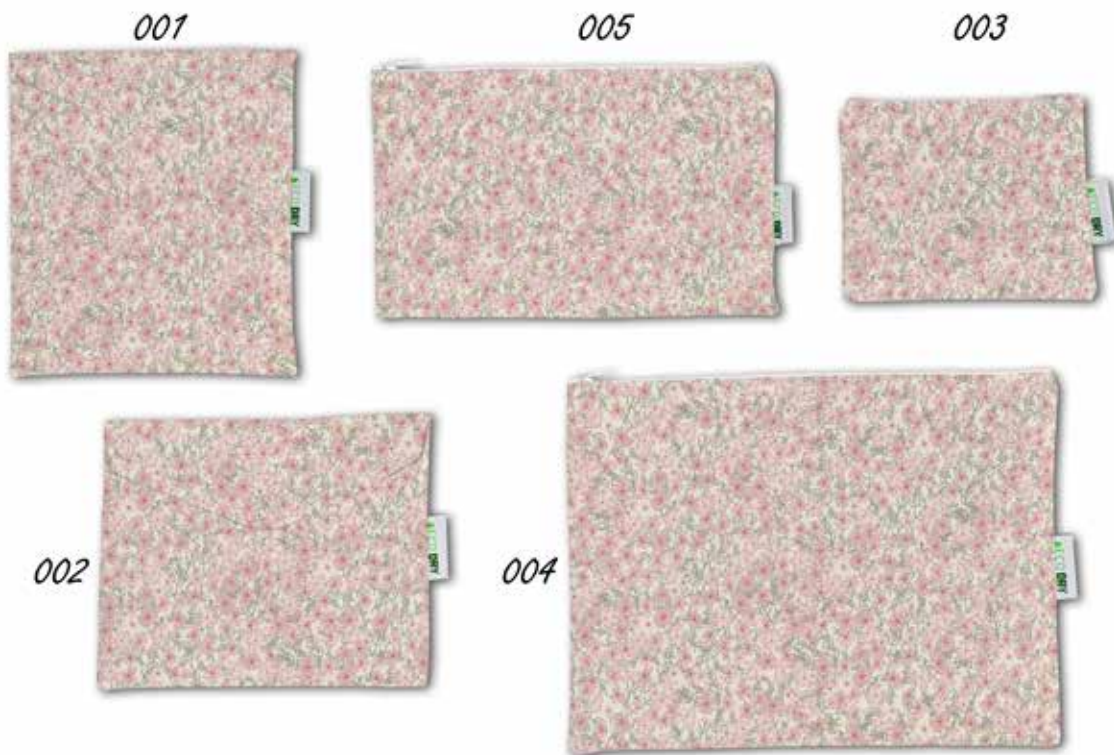

001 FUNDA MASCARILLA VERTICAL BELCRO - **COLOR 220** / 002 FUNDA MASCARILLA HORIZONTAL BELCRO - **COLOR 220**
003 MONEDERO CREMALLERA - **COLOR 220** / 004 NECESER CREMALLERA - **COLOR 220** / 005 ESTUCHE CREMALLERA - **COLOR 220**

COLECCIÓN FANTASY

001 FUNDA MASCARILLA VERTICAL BELCRO - **CDLDR 221** / 002 FUNDA MASCARILLA HORIZONTAL BELCRO - **CDLDR 221**
003 MONEDERO CREMALLERA - **CDLDR 221** / 004 NECESER CREMALLERA - **CDLDR 221** / 005 ESTUCHE CREMALLERA - **CDLDR 221**